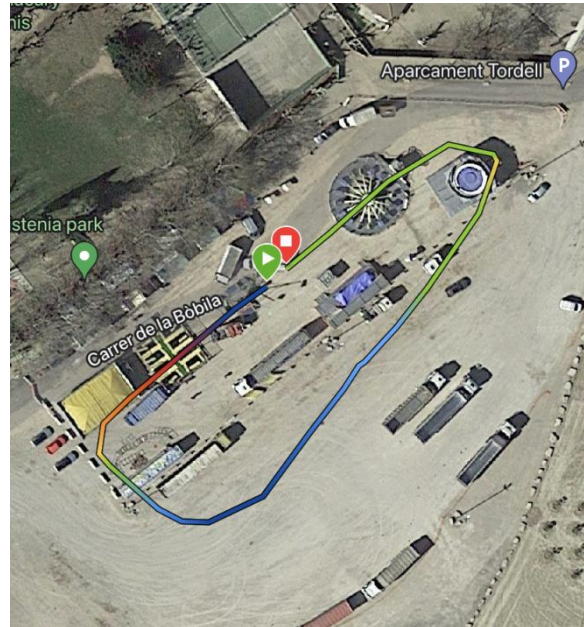

## 1. Circuit

El proper 30 de novembre el cros escolar de Súria es desenvoluparà a l'Aparcament Tordell al costat del parc municipal Macary i Viader i el camp de futbol.

Com arribar-hi: [https://maps.app.goo.gl/hWrWSfxpW2tnYC1p8?g\\_st=iw](https://maps.app.goo.gl/hWrWSfxpW2tnYC1p8?g_st=iw)