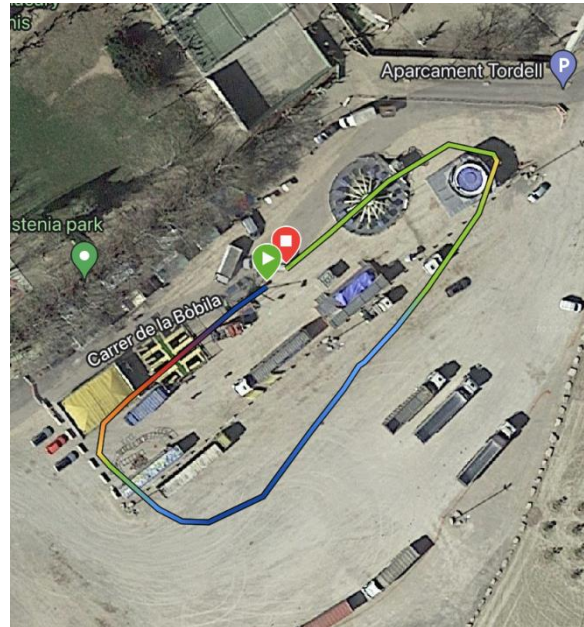

1. Circuit

El proper 12 de gener el cros escolar de Súria es desenvoluparà a l'Aparcament Tordell al costat del parc municipal Macary i Viader i el camp de futbol.

Com arribar-hi: https://maps.app.goo.gl/hWrWSfxpW2tnYC1p8?g_st=iw