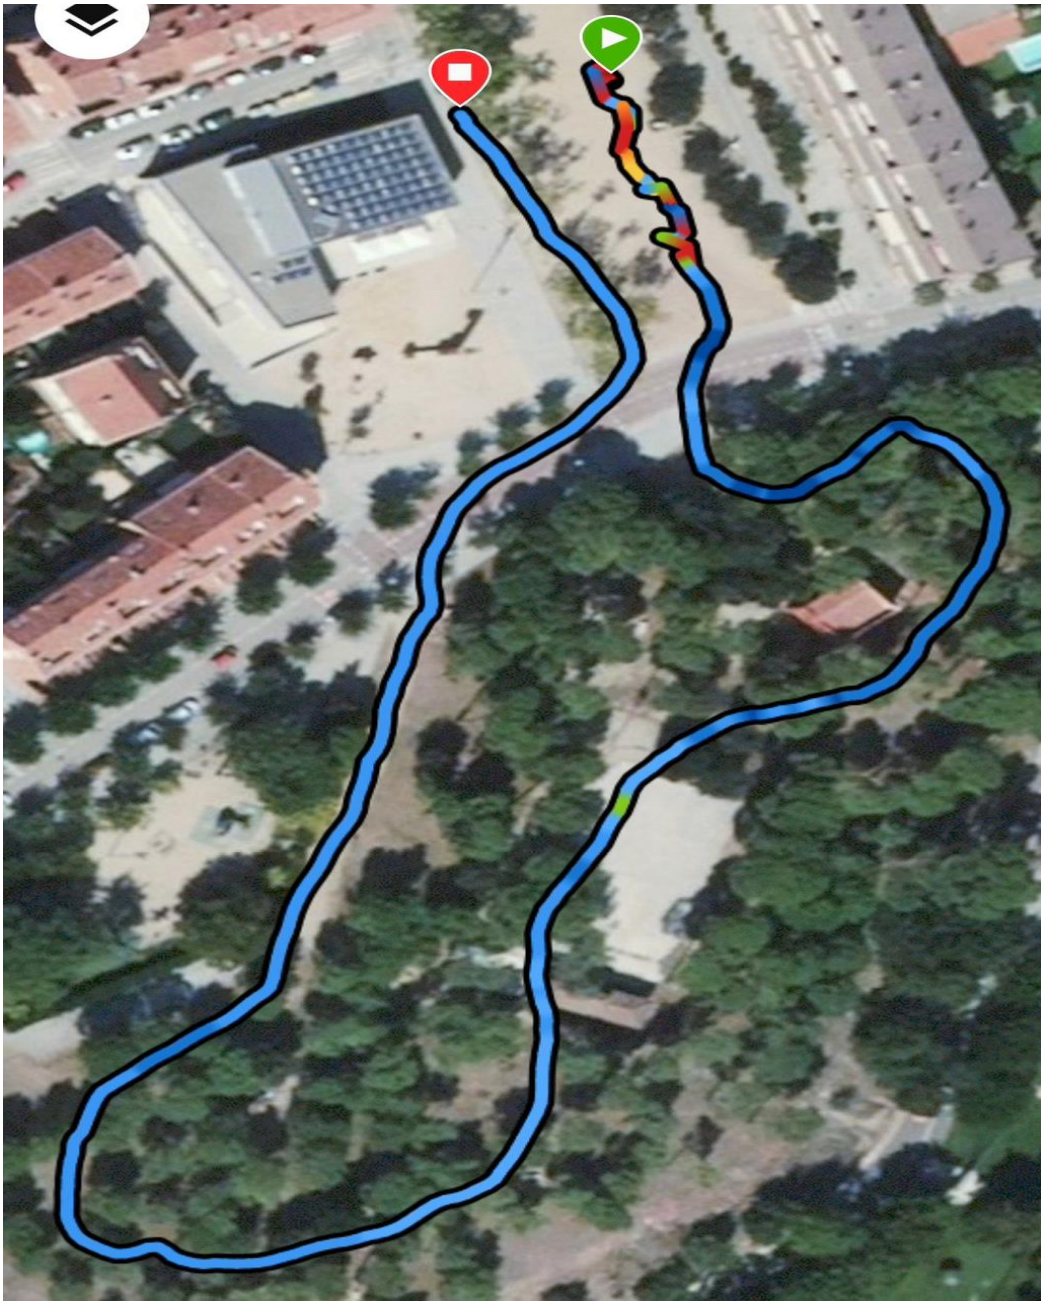

1. Circuit

El proper 19 de novembre el cros escolar de Sant Fruitós de Bages es desenvoluparà a la plaça Alfred Figueres al costat del Bosquet.

Com arribar-hi: https://maps.app.goo.gl/7PCqifrCKojRXvcPA?g_st=ig

El cros de Sant Fruitós de Bages es celebrarà a l'entorn de la Plaça Alfred Figueras i El Bosquet.

<https://goo.gl/maps/QEHvMZ4nPMsxodDc7>

Heu de tenir en compte que l'Av. de Sant Joan, amb els carrers Francesc d'Ardèvol i Camí del Torrent de la Fonteta (accessible), estarà tallada.

Us recomanem que aparqueu en alguna de les zones d'aparcament properes:

- Av. Jaume I <https://goo.gl/maps/gY4BZrLFxtgteFp46>
- Camp de futbol <https://goo.gl/maps/U4nU2dMF3wqQSJvJA>
- Piscina Municipal <https://goo.gl/maps/JLT3DYmxVJh9XTm7>
- Av. Sant Joan <https://goo.gl/maps/EUBiZ7r9acLWXnn99>
- C. German Duran <https://goo.gl/maps/r4oppXB4Ct2VykwA9>
- Crtra. De Les Brucardes <https://goo.gl/maps/oqtLKeRtvPb8srdm8>