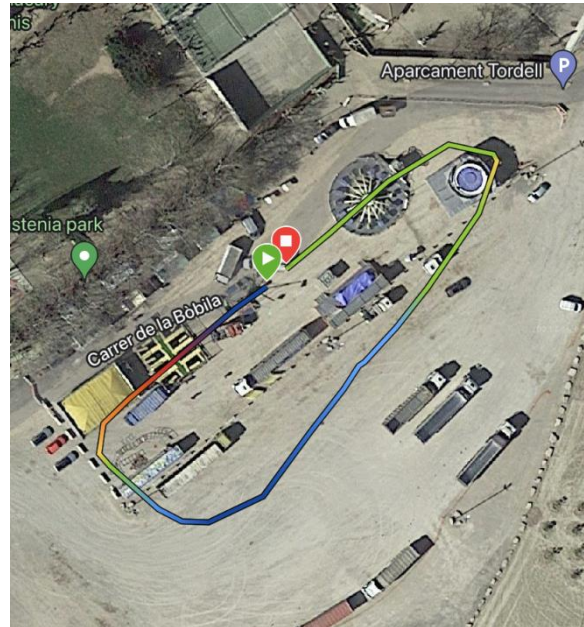

1. Circuit

El proper 22 d'octubre el Cros escolar de Súria es desenvoluparà a l'Aparcament Tordell al costat del parc municipal Macary i Viader i el camp de futbol.

Com arribar-hi: https://maps.app.goo.gl/hWrWSfxpW2tnYC1p8?g_st=iw