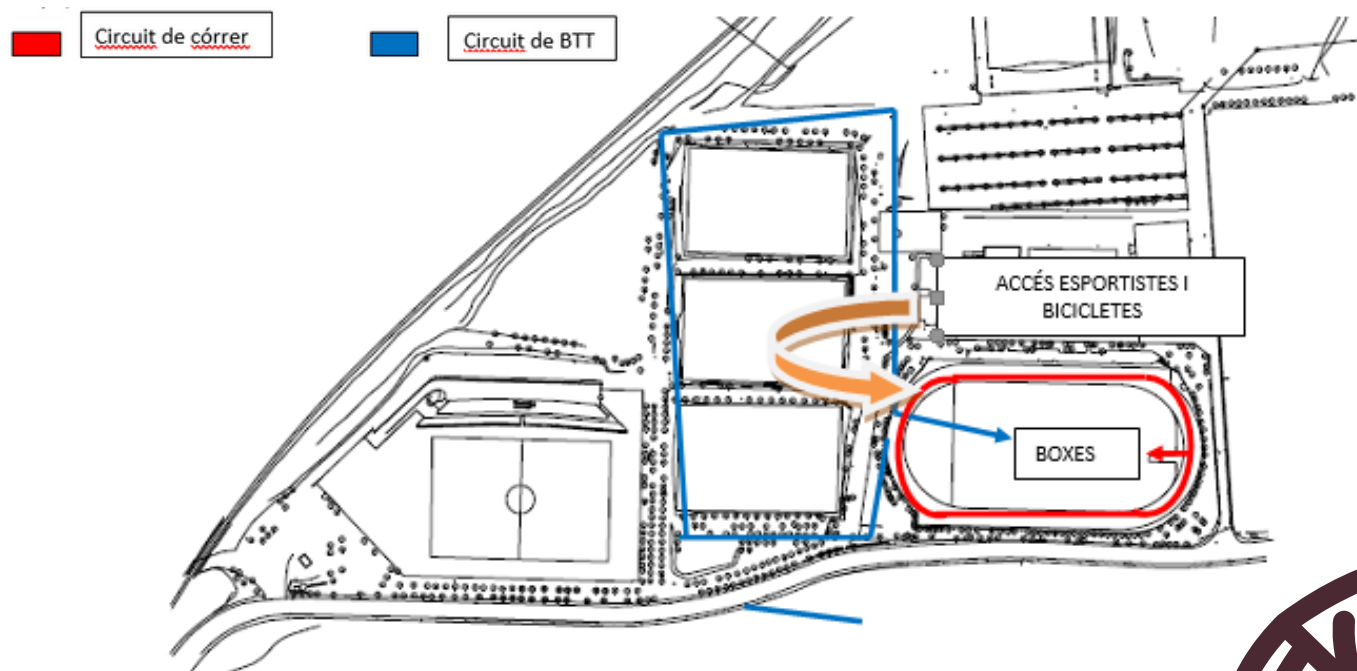

20 DE MARÇ DE 2022

DUATLÓ ESCOLAR

MANRESA

ZONA ESPORTIVA MANRESA (CONGOST)

Categoria i distància	Córrer	Bicicleta	Córrer
Prebenjamí i Benjamí	500m	1000m	500m
Aleví	1000m	2000m	500m
Cadet i infantil	1500m	3000m	1000m