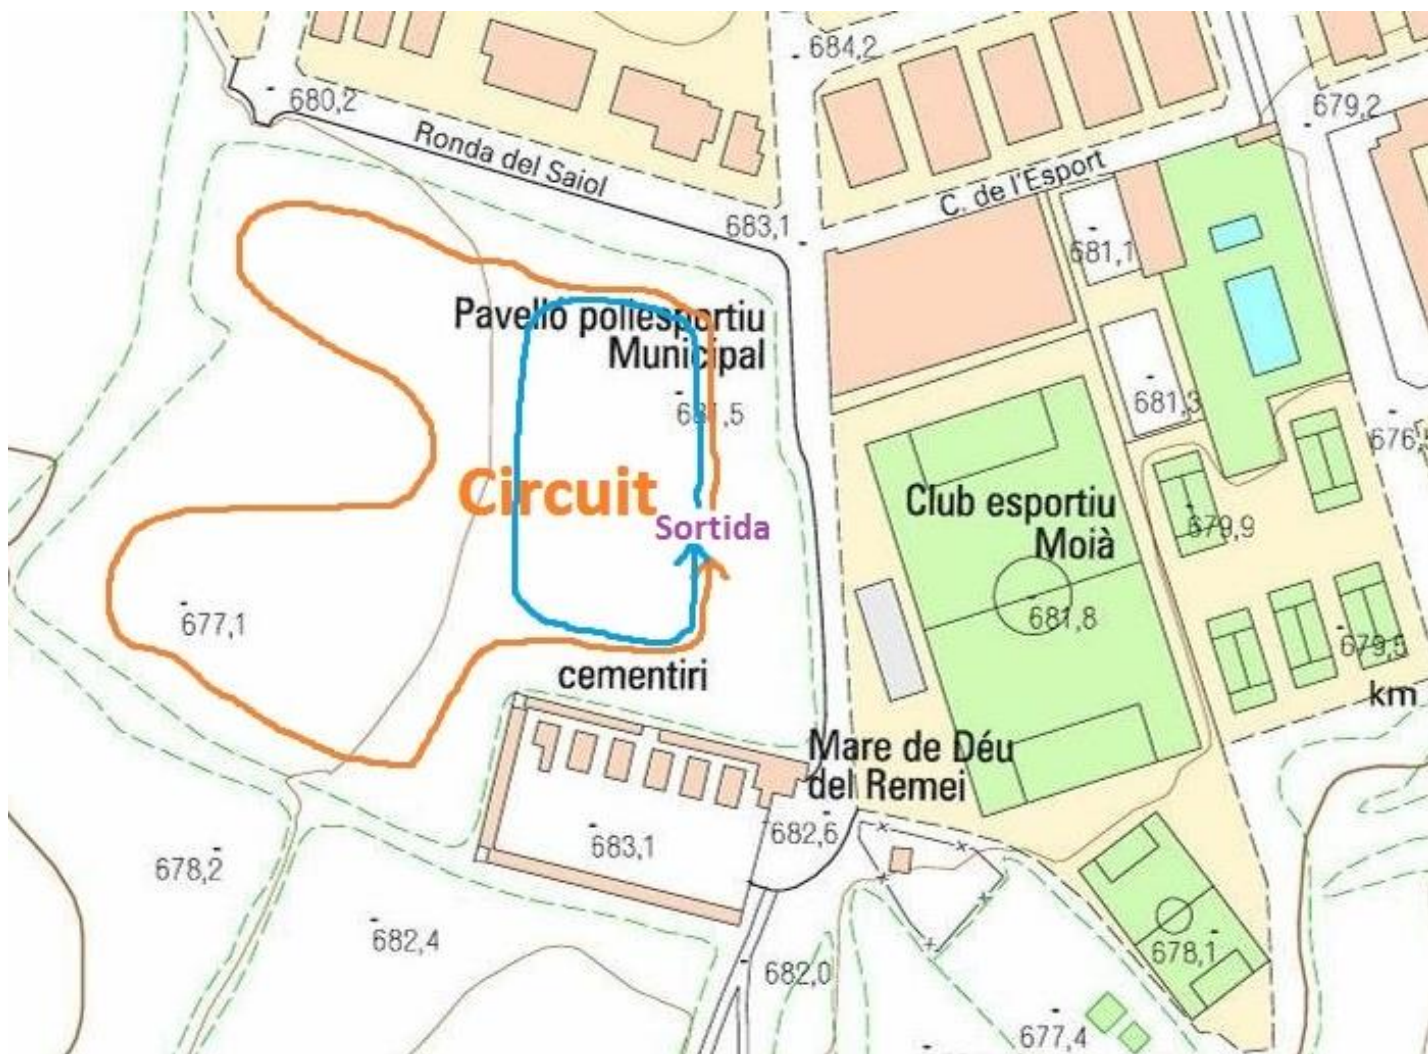

CROS ESCOLAR DE MOIÀ

DIUMENGE 11 DE NOVEMBRE DE 2018 A PARTIR DE LES 10:00 DEL MATÍ

LLOC: DAVANT PAVELLÓ MUNICIPAL

ORDRE	CATEGORIA	DISTÀNCIA	VOLTES	HORARI
1	Cadet Masc. 2003/2004	3.000	6	10:00
2	Cadet Fem. 2003/2004	1.500	3	10:20
3	Infantil Mas 2005/2006	2.000	4	10:30
4	Infantil Fem. 2005/2006	1.500	3	10:45
5	Aleví Masc. 2007	1.500	3	10:55
6	Aleví Fem. 2007	1.500	3	11:05
7	Aleví Masc. 2008	1.500	3	11:15
8	Aleví Fem. 2008	1.500	3	11:25
LLIURAMENT DE GUARDONS				
9	Benjamí Masc. 2009	1.000	2	11:40
10	Benjamí Fem. 2009	1.000	2	11:50
11	Benjamí Masc. 2010	1.000	2	12:00
12	Benjamí Fem. 2010	1.000	2	12:10
13	Prebenjamí Masc. 2011	500	1	12:15
14	Prebenjamí Fem. 2011	500	1	12:20
15	Prebenjamí Masc. 2012	500	1	12:25
16	Prebenjamí Fem. 2012	500	1	12:30
17	Cursa MINI Masc. 2013	200	1/2	12:40
18	Cursa MINI Fem. 2013	200	1/2	12:45
19	Cursa MINI Masc.2014	200	1/2	12:50
20	Cursa MINI Fem. 2014	200	1/2	12:55
21	Cursa MINI Masc. 2015	200	1/2	13:00
22	Cursa MINI Fem. 2015	200	1/2	13:05
23	Cursa en Família	1.000	2	13:15
LLIURAMENT DE GUARDONS				

NOTA: L'organització es reserva el dret de poder modificar l'horari i el circuit de les curses si ho cregués necessari, així com la suspensió del cros si les condicions meteorològiques així ho aconsellen.

*En cas de pluja consulteu la pàgina web del Consell Esportiu del Bages www.cebages.info , Instagram @Consell_Esportiu_Bages o twitter @CEsportiuBages per conèixer possibles modificacions.

Organitza: **Ajuntament de Moià i el Consell Esportiu del Bages**

Circuit al carrer del Remei, cantonada amb el carrer de l'Esport.
Davant del Pavelló Poliesportiu Municipal i del Camp de Futbol.