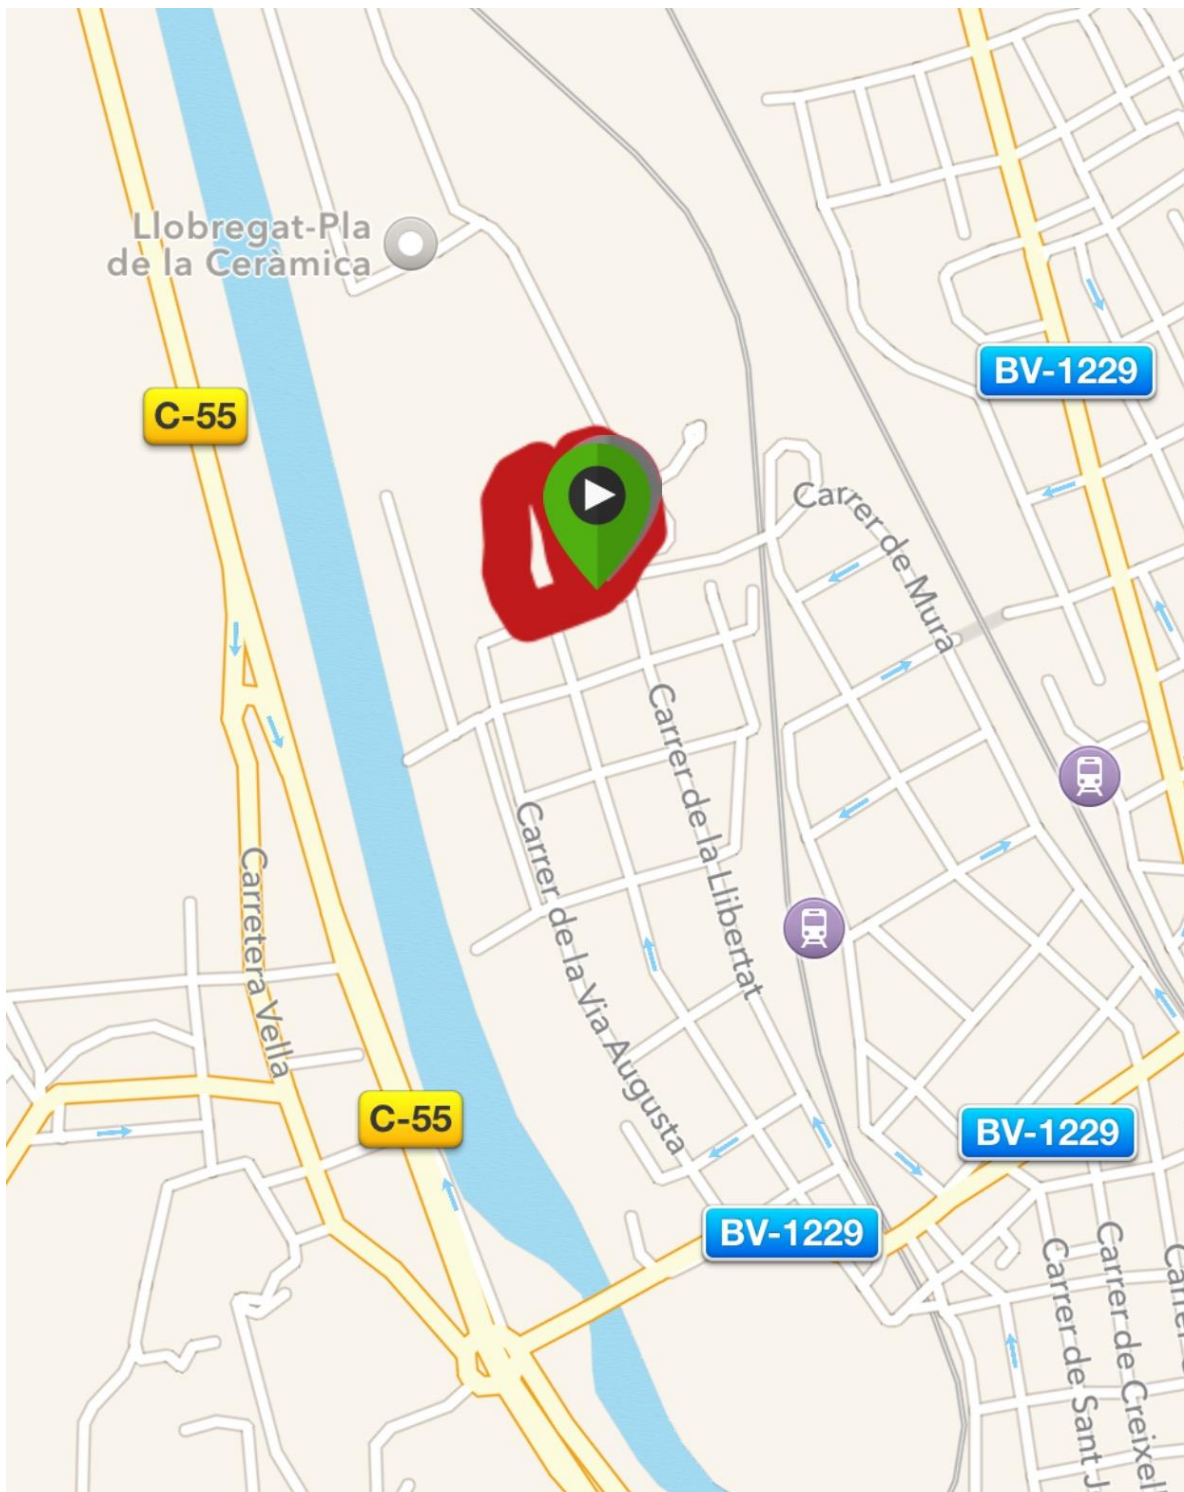

**CROS ESCOLAR DE SANT VICENÇ DE CASTELLET****DIUMENGE 7 D'OCTUBRE A LES 10:00 DEL MATÍ****LLOC: ESPLANADA DE DAVANT DEL CARRER ROSA SENSAT S/N**

<b>ORDRE</b>	<b>CATEGORIA</b>	<b>DISTÀNCIA</b>	<b>VOLTES</b>	<b>HORARI</b>
1	Cadet Masc. 2003/2004	3.000	6	10:00
2	Cadet Fem. . 2003/2004	1.500	3	10:20
3	Infantil Mas 2005/2006	2.000	4	10:30
4	Infantil Fem. 2005/2006	1.500	3	10:45
5	Aleví Masc. 2007	1.500	3	10:55
6	Aleví Fem. 2007	1.500	3	11:05
<b>LLIURAMENT DE GUARDONS</b>				
7	Aleví Masc. 2008	1.500	3	11:20
8	Aleví Fem. 2008	1.500	3	11:30
9	Benjamí Masc. 2009	1.000	2	11:40
10	Benjamí Fem. 2009	1.000	2	11:50
11	Benjamí Masc. 2010	1.000	2	12:00
12	Benjamí Fem. 2010	1.000	2	12:10
<b>LLIURAMENT DE GUARDONS</b>				
13	Prebenjamí Masc. 2011	500	1	12:25
14	Prebenjamí Fem. 2011	500	1	12:35
15	Prebenjamí Masc. 2012	500	1	12:45
16	Prebenjamí Fem. 2012	500	1	12:55
17	Cursa MINI nens i nenes 2013	200	1/2	13:05
18	Cursa MINI nens i nenes 2014	200	1/2	13:15
19	Cursa MINI nens i nenes 2015	200	1/2	13:25
<b>LLIURAMENT DE GUARDONS</b>				

Organitza: **Ajuntament de Sant Vicenç de Castellet i el Consell Esportiu del Bages**

**UBICACIÓ CROS SANT VICENÇ DE CASTELLET:  
ESPLANADA DAVANT CARRER ROSA SENSAT, S/N**

163 m

Altura máxima