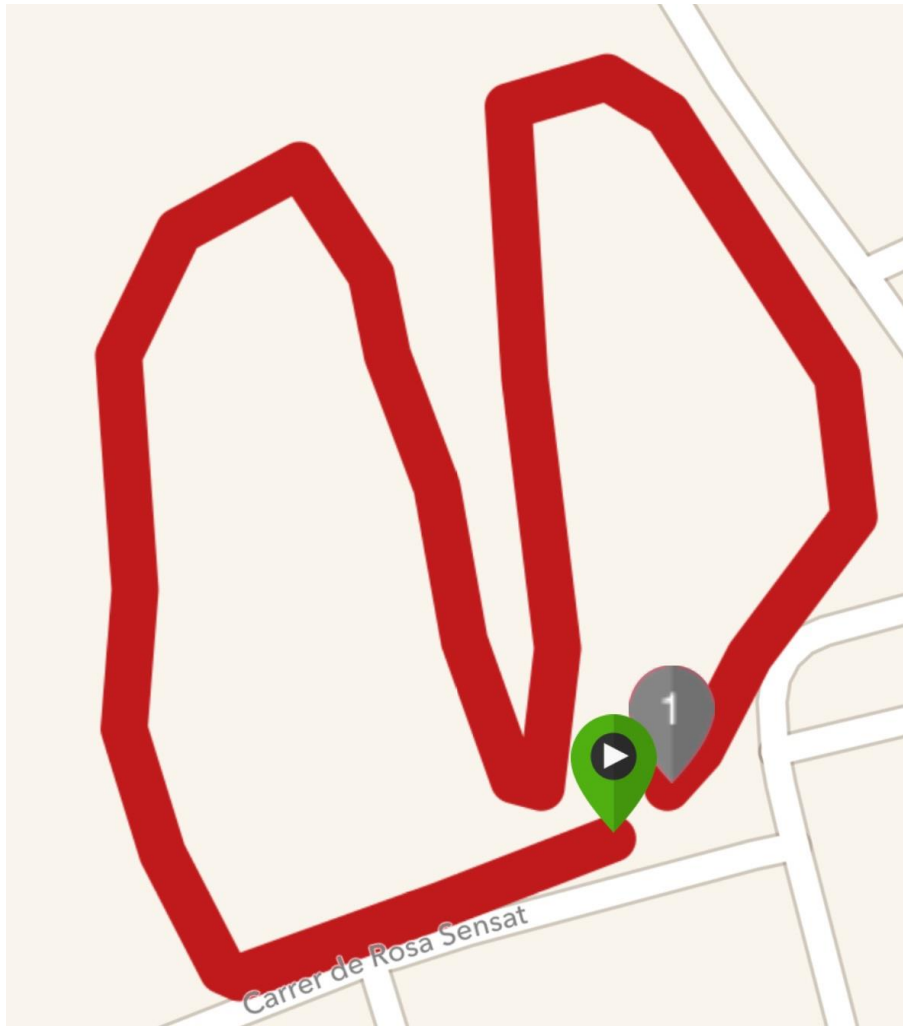

**CROS ESCOLAR DE SANT VICENÇ DE CASTELLET****DIUMENGE 7 D'OCTUBRE A LES 10:00 DEL MATÍ****LLOC: ESPLANADA DE DAVANT DEL CARRER ROSA SENSAT S/N**

<b>ORDRE</b>	<b>CATEGORIA</b>	<b>DISTÀNCIA</b>	<b>VOLTES</b>	<b>HORARI</b>
1	Cadet Masc. 2003/2004	3.000	6	10:00
2	Cadet Fem. . 2003/2004	1.500	3	10:20
3	Infantil Mas 2005/2006	2.000	4	10:30
4	Infantil Fem. 2005/2006	1.500	3	10:45
5	Aleví Masc. 2007	1.500	3	10:55
6	Aleví Fem. 2007	1.500	3	11:05
<b>LLIURAMENT DE GUARDONS</b>				
7	Aleví Masc. 2008	1.500	3	11:20
8	Aleví Fem. 2008	1.500	3	11:30
9	Benjamí Masc. 2009	1.000	2	11:40
10	Benjamí Fem. 2009	1.000	2	11:50
11	Benjamí Masc. 2010	1.000	2	12:00
12	Benjamí Fem. 2010	1.000	2	12:10
<b>LLIURAMENT DE GUARDONS</b>				
13	Prebenjamí Masc. 2011	500	1	12:25
14	Prebenjamí Fem. 2011	500	1	12:35
15	Prebenjamí Masc. 2012	500	1	12:45
16	Prebenjamí Fem. 2012	500	1	12:55
17	Cursa MINI nens i nenes 2013	200	1/2	13:05
18	Cursa MINI nens i nenes 2014	200	1/2	13:15
19	Cursa MINI nens i nenes 2015	200	1/2	13:25
<b>LLIURAMENT DE GUARDONS</b>				

## CIRCUIT CROS SANT VICENÇ DE CASTELLET

Altura

2 m

Ganancia de altura

1 m

Altura perdida

159 m

Altura mínima

163 m

Altura máxima